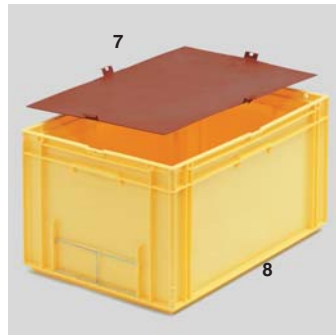

2 Ref. 03200

polypropylene
lid for ref. 03212
Dim.: 269 X 169 mm
Dim.: 10.6 X 6.7"
Wt: 0.07 kg/0.15 lbs., Colour: brown.
SKU quantity: 100

3 9 litres - Ref. 04312*

Ext. dim.: L 400 X w 300 X h 114 mm
Ext. dim.: L 15.8 X w 11.8 X h 4.5"
Int. dim.: L 362 X w 263 X h 94 mm
Int. dim.: L 14.3 X w 10.4 X h 3.7"
Wt: 0.93 kg/2.1 lbs., Colour: orange.
SKU quantity: 110

4 18 litres - Ref. 04322*

Ext. dim.: L 400 X w 300 X h 214 mm
Ext. dim.: L 15.8 X w 11.8 X h 8.4"
Int. dim.: L 362 X w 263 X h 194 mm
Int. dim.: L 14.2 X w 10.4 X h 7.6"
Wt: 1.44 kg/3.2 lbs., Colour: ivory.
SKU quantity: 50

ODETTE RANGE 600 X 400

6 39 litres - Ref. 06422*

Ext. dim.: L 600 X w 400 X h 214 mm
Ext. dim.: L 23.6 X w 15.8 X h 8.4"
Int. dim.: L 560 X w 362 X h 194 mm
Int. dim.: L 22.1 X w 14.2 X h 7.6"
Wt: 2.38 kg/5.2 lbs., Colour: green.
SKU quantity: 25

8 59 litres - Ref. 06432*

Ext. dim.: L 600 X w 400 X h 314 mm
Ext. dim.: L 23.6 X w 15.8 X h 12.4"
Int. dim.: L 560 X w 362 X h 294 mm
Int. dim.: L 22.1 X w 14.2 X h 11.6"
Wt: 2.96 kg/6.5 lbs., Colour: yellow.
SKU quantity: 15