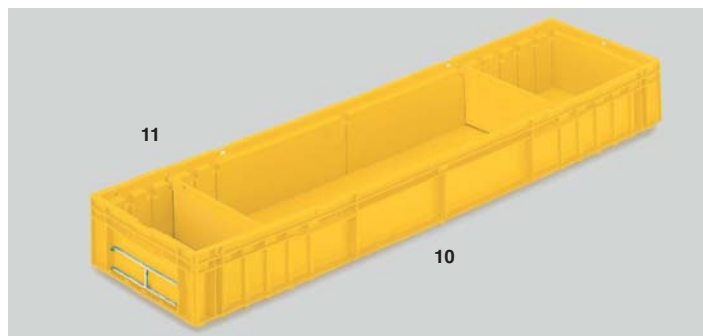

ODETTE RANGE 600 X 400

6 39 litres - Ref. 06422*

Ext. dim.: L 600 X w 400 X h 214 mm
Ext. dim.: L 23.6 X w 15.8 X h 8.4"
Int. dim.: L 560 X w 362 X h 194 mm
Int. dim.: L 22.1 X w 14.2 X h 7.6"
Wt: 2.38 kg/5.2 lbs., Colour: green.
SKU quantity: 25

8 59 litres - Ref. 06432*

Ext. dim.: L 600 X w 400 X h 314 mm
Ext. dim.: L 23.6 X w 15.8 X h 12.4"
Int. dim.: L 560 X w 362 X h 294 mm
Int. dim.: L 22.1 X w 14.2 X h 11.6"
Wt: 2.96 kg/6.5 lbs., Colour: yellow.
SKU quantity: 15

9 Container and lid

5 Ref. 04300

polypropylene
lid for ref. 04312 and 04322
Dim.: 367 X 268 mm
Dim.: 14.4 X 10.6"
Wt: 0.16 kg/0.4 lbs., Colour: brown.
SKU quantity: 100

7 Ref. 06400

polypropylene
lid for ref. 06422 and 06432
Dim.: 564 X 367 mm
Dim.: 22.2 X 14.4"
Wt: 0.39 kg/0.9 lbs., Colour: brown.
SKU quantity: 50

GALIA BOX

10 42 litres - Ref. 01315

Ext. dim.: L 1,196 X w 328 X h 150 mm
Ext. dim.: L 47.1 X w 12.9 X h 5.9"
Int. dim.: L 1,147 X w 275 X h 132 mm
Int. dim.: L 45.2 X w 10.8 X h 5.2"
Wt: 3.70 kg/8.2 lbs.,
Colour: deep yellow.
SKU quantity: 24