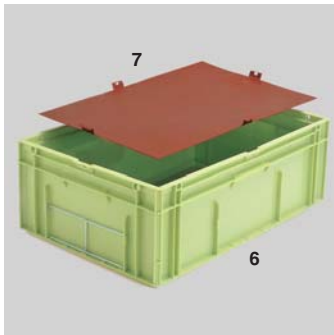

ODETTE RANGE 300 X 200 400 X 300

1 4 litres - Ref. 03212*

Ext. dim.: L 300 X w 200 X h 114 mm
Ext. dim.: L 11.8 X w 7.9 X h 4.5"
Int. dim.: L 263 X w 163 X h 94 mm
Int. dim.: L 10.4 X w 6.4 X h 3.7"
Wt: 0.57 kg/1.3 lbs., Colour: beige.
SKU quantity: 220

2 Ref. 03200

polypropylene
lid for ref. 03212
Dim.: 269 X 169 mm
Dim.: 10.6 X 6.7"
Wt: 0.07 kg/0.15 lbs., Colour: brown.
SKU quantity: 100

3 9 litres - Ref. 04312*

Ext. dim.: L 400 X w 300 X h 114 mm
Ext. dim.: L 15.8 X w 11.8 X h 4.5"
Int. dim.: L 362 X w 263 X h 94 mm
Int. dim.: L 14.3 X w 10.4 X h 3.7"
Wt: 0.93 kg/2.1 lbs., Colour: orange.
SKU quantity: 110

4 18 litres - Ref. 04322*

Ext. dim.: L 400 X w 300 X h 214 mm
Ext. dim.: L 15.8 X w 11.8 X h 8.4"
Int. dim.: L 362 X w 263 X h 194 mm
Int. dim.: L 14.2 X w 10.4 X h 7.6"
Wt: 1.44 kg/3.2 lbs., Colour: ivory.
SKU quantity: 50

ODETTE RANGE 600 X 400

6 39 litres - Ref. 06422*

Ext. dim.: L 600 X w 400 X h 214 mm
Ext. dim.: L 23.6 X w 15.8 X h 8.4"
Int. dim.: L 560 X w 362 X h 194 mm
Int. dim.: L 22.1 X w 14.2 X h 7.6"
Wt: 2.38 kg/5.2 lbs., Colour: green.
SKU quantity: 25