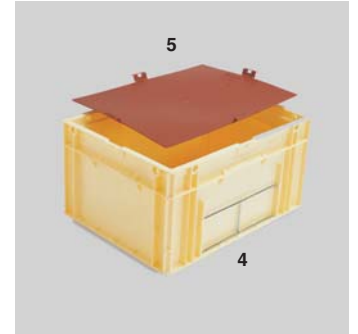

ODETTE RANGE 300 X 200 400 X 300

1 4 litres - Ref. 03212*

Ext. dim.: L 300 X w 200 X h 114 mm
Ext. dim.: L 11.8 X w 7.9 X h 4.5"
Int. dim.: L 263 X w 163 X h 94 mm
Int. dim.: L 10.4 X w 6.4 X h 3.7"
Wt: 0.57 kg/1.3 lbs., Colour: beige.
SKU quantity: 220

2 Ref. 03200

polypropylene
lid for ref. 03212
Dim.: 269 X 169 mm
Dim.: 10.6 X 6.7"
Wt: 0.07 kg/0.15 lbs., Colour: brown.
SKU quantity: 100

3 9 litres - Ref. 04312*

Ext. dim.: L 400 X w 300 X h 114 mm
Ext. dim.: L 15.8 X w 11.8 X h 4.5"
Int. dim.: L 362 X w 263 X h 94 mm
Int. dim.: L 14.3 X w 10.4 X h 3.7"
Wt: 0.93 kg/2.1 lbs., Colour: orange.
SKU quantity: 110

4 18 litres - Ref. 04322*

Ext. dim.: L 400 X w 300 X h 214 mm
Ext. dim.: L 15.8 X w 11.8 X h 8.4"
Int. dim.: L 362 X w 263 X h 194 mm
Int. dim.: L 14.2 X w 10.4 X h 7.6"
Wt: 1.44 kg/3.2 lbs., Colour: ivory.
SKU quantity: 50

ODETTE RANGE 600 X 400

6 39 litres - Ref. 06422*

Ext. dim.: L 600 X w 400 X h 214 mm
Ext. dim.: L 23.6 X w 15.8 X h 8.4"
Int. dim.: L 560 X w 362 X h 194 mm
Int. dim.: L 22.1 X w 14.2 X h 7.6"
Wt: 2.38 kg/5.2 lbs., Colour: green.
SKU quantity: 25