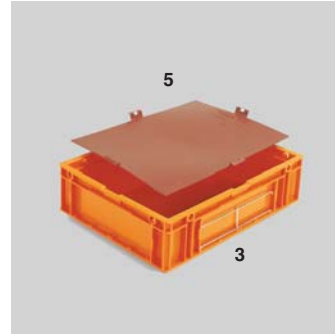

ODETTE RANGE 300 X 200 400 X 300

1 4 litres - Ref. 03212*

Ext. dim.: L 300 X w 200 X h 114 mm
Ext. dim.: L 11.8 X w 7.9 X h 4.5"
Int. dim.: L 263 X w 163 X h 94 mm
Int. dim.: L 10.4 X w 6.4 X h 3.7"
Wt: 0.57 kg/1.3 lbs., Colour: beige.
SKU quantity: 220

2 Ref. 03200

polypropylene
lid for ref. 03212
Dim.: 269 X 169 mm
Dim.: 10.6 X 6.7"
Wt: 0.07 kg/0.15 lbs., Colour: brown.
SKU quantity: 100

3 9 litres - Ref. 04312*

Ext. dim.: L 400 X w 300 X h 114 mm
Ext. dim.: L 15.8 X w 11.8 X h 4.5"
Int. dim.: L 362 X w 263 X h 94 mm
Int. dim.: L 14.3 X w 10.4 X h 3.7"
Wt: 0.93 kg/2.1 lbs., Colour: orange.
SKU quantity: 110

4 18 litres - Ref. 04322*

Ext. dim.: L 400 X w 300 X h 214 mm
Ext. dim.: L 15.8 X w 11.8 X h 8.4"
Int. dim.: L 362 X w 263 X h 194 mm
Int. dim.: L 14.2 X w 10.4 X h 7.6"
Wt: 1.44 kg/3.2 lbs., Colour: ivory.
SKU quantity: 50

ODETTE RANGE 600 X 400

6 39 litres - Ref. 06422*

Ext. dim.: L 600 X w 400 X h 214 mm
Ext. dim.: L 23.6 X w 15.8 X h 8.4"
Int. dim.: L 560 X w 362 X h 194 mm
Int. dim.: L 22.1 X w 14.2 X h 7.6"
Wt: 2.38 kg/5.2 lbs., Colour: green.
SKU quantity: 25